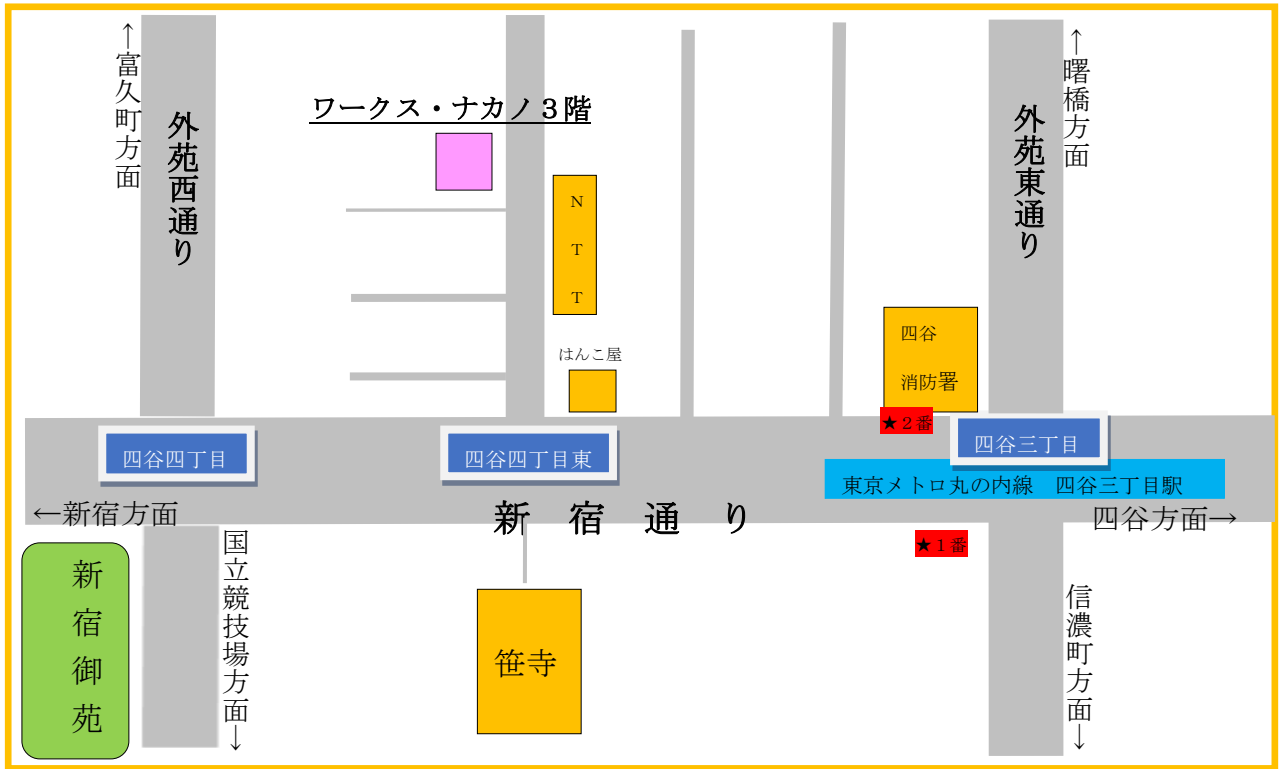

〒160-0004

東京都新宿区四谷4丁目13番地ワークス・ナカノ3階

TEL 03-6380-5451 FAX 03-6380-5452

東京メトロ丸の内線四谷三丁目駅2番出口（池袋行き方面ホーム側出口） 徒歩5分
1番出口（荻窪行き方面ホーム側出口） 徒歩6分

<四谷三丁目駅2番出口からの案内>

四谷三丁目駅2番出口から新宿通りに出て、右方面（新宿方面）に直進。

3つ目の右折路、「四谷四丁目東」の交差点を右折。（はんこ屋さんを過ぎてすぐ右折。）

左折路を2つ通過、右側のNTT東日本の建物を過ぎたあたりの左側、5階建ての建物の3階。

※ビル入口は、建物の左奥に回り込んだところにあります。

<ビルの外観>